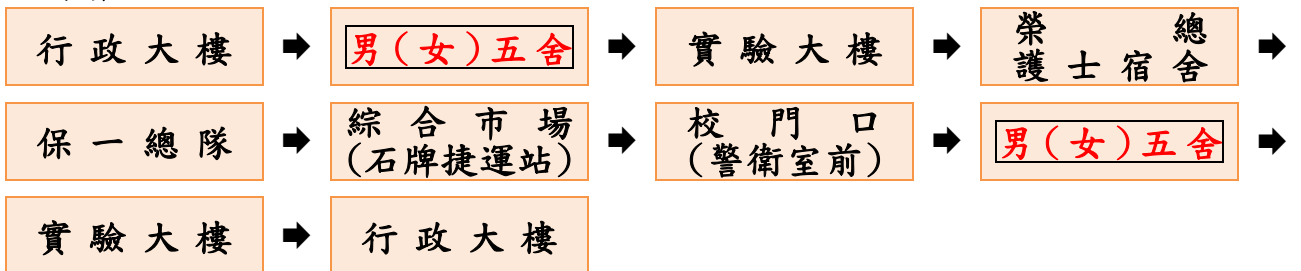

(二) 綠線

1. 停靠站名：

2. 發車時間：

07:15	07:45	08:15	08:55	09:30	10:30
12:15	12:55	13:30	14:30	15:10	16:10
17:25	18:25				

二、注意事項

紅線停駛。