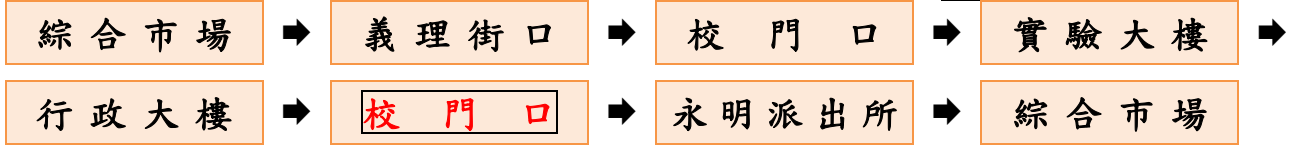

國立陽明大學 接駁車行駛路線時間表

實施期間 106 年 4 月 5 日(校際活動週)

一、校外接駁：

(一) 559 路線公車 (大都會汽車客運股份有限公司)

1. 停靠站名：綜合市場站、義理街口站、永明派出所站於 **公車站牌** 上下車。

2. 發車時間 (以 **綜合市場【石牌捷運站】** 為發車時間)

07:00 大都會	07:20 大都會	07:40 大都會	08:00 大都會	08:20 大都會	08:40 大都會
09:00 大都會	09:20 大都會	09:50 大都會	10:10 大都會	10:30	10:50
11:10	11:30	11:50	12:10	12:30	12:40 大都會
13:00 大都會	13:20 大都會	13:40 大都會	14:10	14:30	14:50 大都會
15:10 大都會	15:30 大都會	15:50 大都會	16:10 大都會	16:30 大都會	16:50 大都會
17:10 大都會	17:30 大都會	17:50	18:10	18:30	19:00
19:20	19:40	20:00	20:20	20:40	21:00
21:20	21:40	22:00	22:20	22:40	