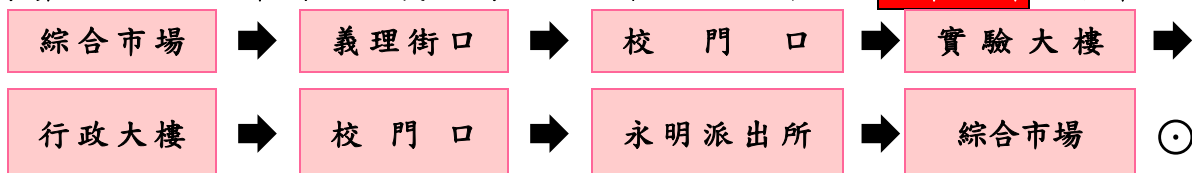

國立陽明大學

接駁車行駛路線時間表

實施期間 107 年 1 月 15 日至 107 年 2 月 21 日

一、校外接駁：559 路線公車(大都會汽車客運股份有限公司)

(一)停靠站名: 綜合市場站、義理街口站、永明派出所站於**公車站牌**上下車。

(二)發車時間: (以**綜合市場【石牌捷運站】**為發車時間)

1. 平日班次:

07:20	07:35	07:50	08:05	08:20	08:35	08:50
09:05	09:20	09:35	09:50	10:10	10:30	10:50
11:10	11:30	11:50	12:10	12:30	12:50	13:10
13:30	13:50	14:10	14:30	15:00	15:30	16:00
16:30	16:55	17:10	17:20	17:30	17:40	17:50
18:00	18:15	18:30	18:45	19:00	19:20	19:40
20:00	20:30	21:00	21:30	22:00	22:30	