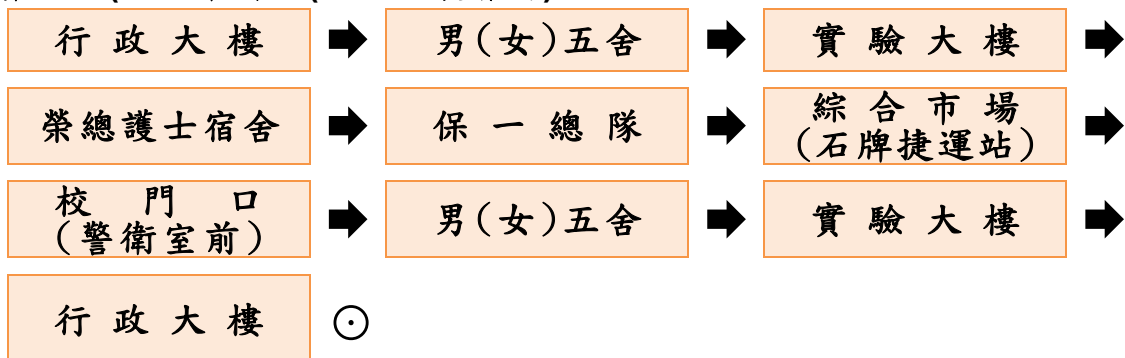

國立陽明大學

接駁車行駛路線時間表 **綠線**

實施期間 107 年 1 月 15 日至 107 年 2 月 21 日

一、校外接駁：校園與石牌捷運站間

(一)停靠站名(綜合市場站(北投區農會前))

(二)發車時間 (行政大樓發車，至綜合市場約須 10~15 分鐘)

1.平日班次：春節期間(2月14日至20日)停駛。

07:15	07:45	08:15	08:55	09:45	10:50
12:10	12:50	13:30	14:10	15:10	16:10
17:10	17:40	18:30			

2.夜間班次：寒假期間停駛，僅2月21日行駛

19:35	20:35	21:35	22:35

二、注意事項

1. 每次收費 6 元，使用悠遊卡付費，抵達各站時間可由陽明學生會開發之「YM」APP 查詢。
2. 寒假期間夜間班次停駛，日間各班次星期例假日、國定假日及農曆春節期間(2月14日至20日)停駛，惟為服務返校同學夜間班次於2月21日提前行駛。
3. 天然災害停班停課時，校內接駁車班次全面停駛，相關資訊於事務組網頁即時公告，或洽本校駐衛警分機 2225、2300，直播電話 02-28261234。